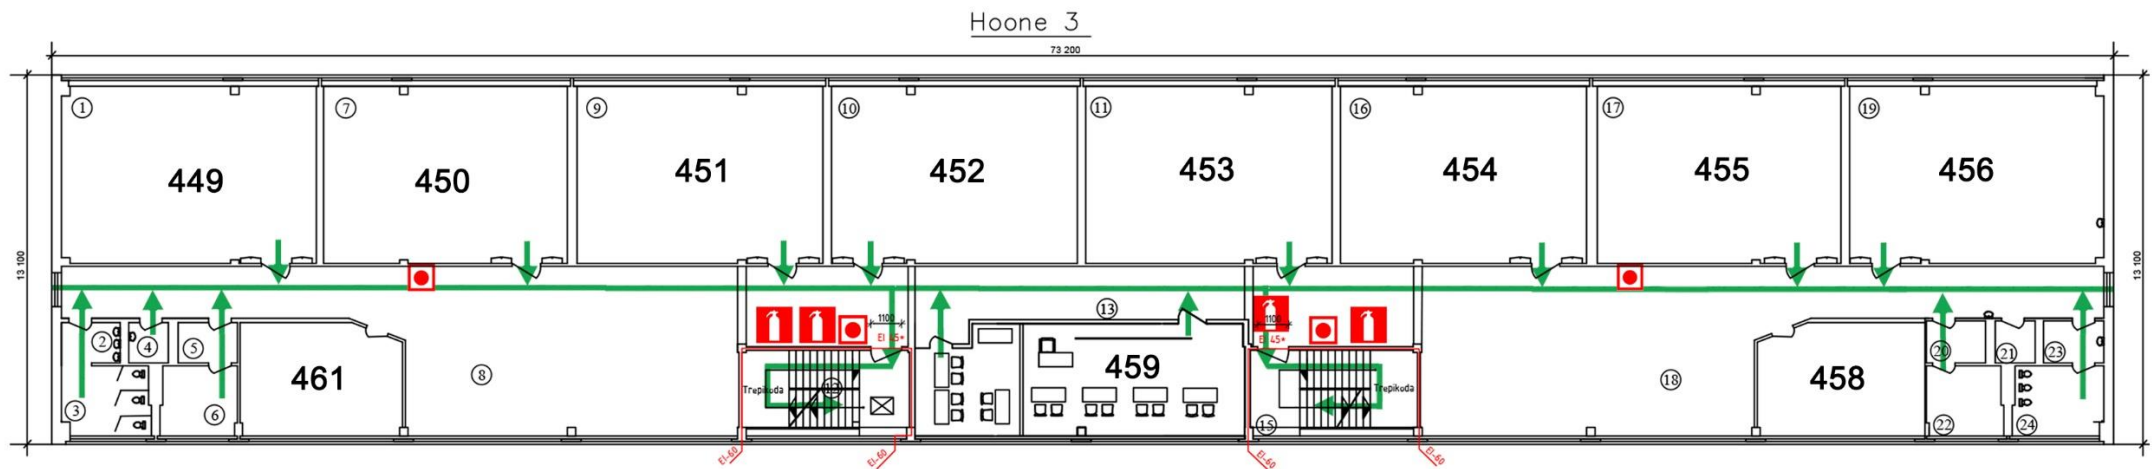

Hoone 1

EVAKUATSIOONI JA TULEKAHJU KORRAL TEGUTSEMISE SKEEM III KORRUS

Hoone 3
73 200

- > Varuevakuatsioonitee
- Evakuatsioonitee
- Tulekahju teatenupp
- ☎ Hädababinumber
- 🔥 Tulekustuti

EVAKUATSIOONI JA TULEKAHJU KORRAL TEGUTSEMISE SKEEM IV KORRUS

-  Varuevakuatsioonitee
-  Evakuatsioonitee
-  Tulekahju teatenupp
-  Hädaabinumber
-  Tulekustuti

EVAKUATSIOONI JA TULEKAHJU KORRAL TEGUTSEMISE SKEEM ABIHOONE

-  Teie asukoht
-  Evakuatsioonitee
-  Tulekustuti