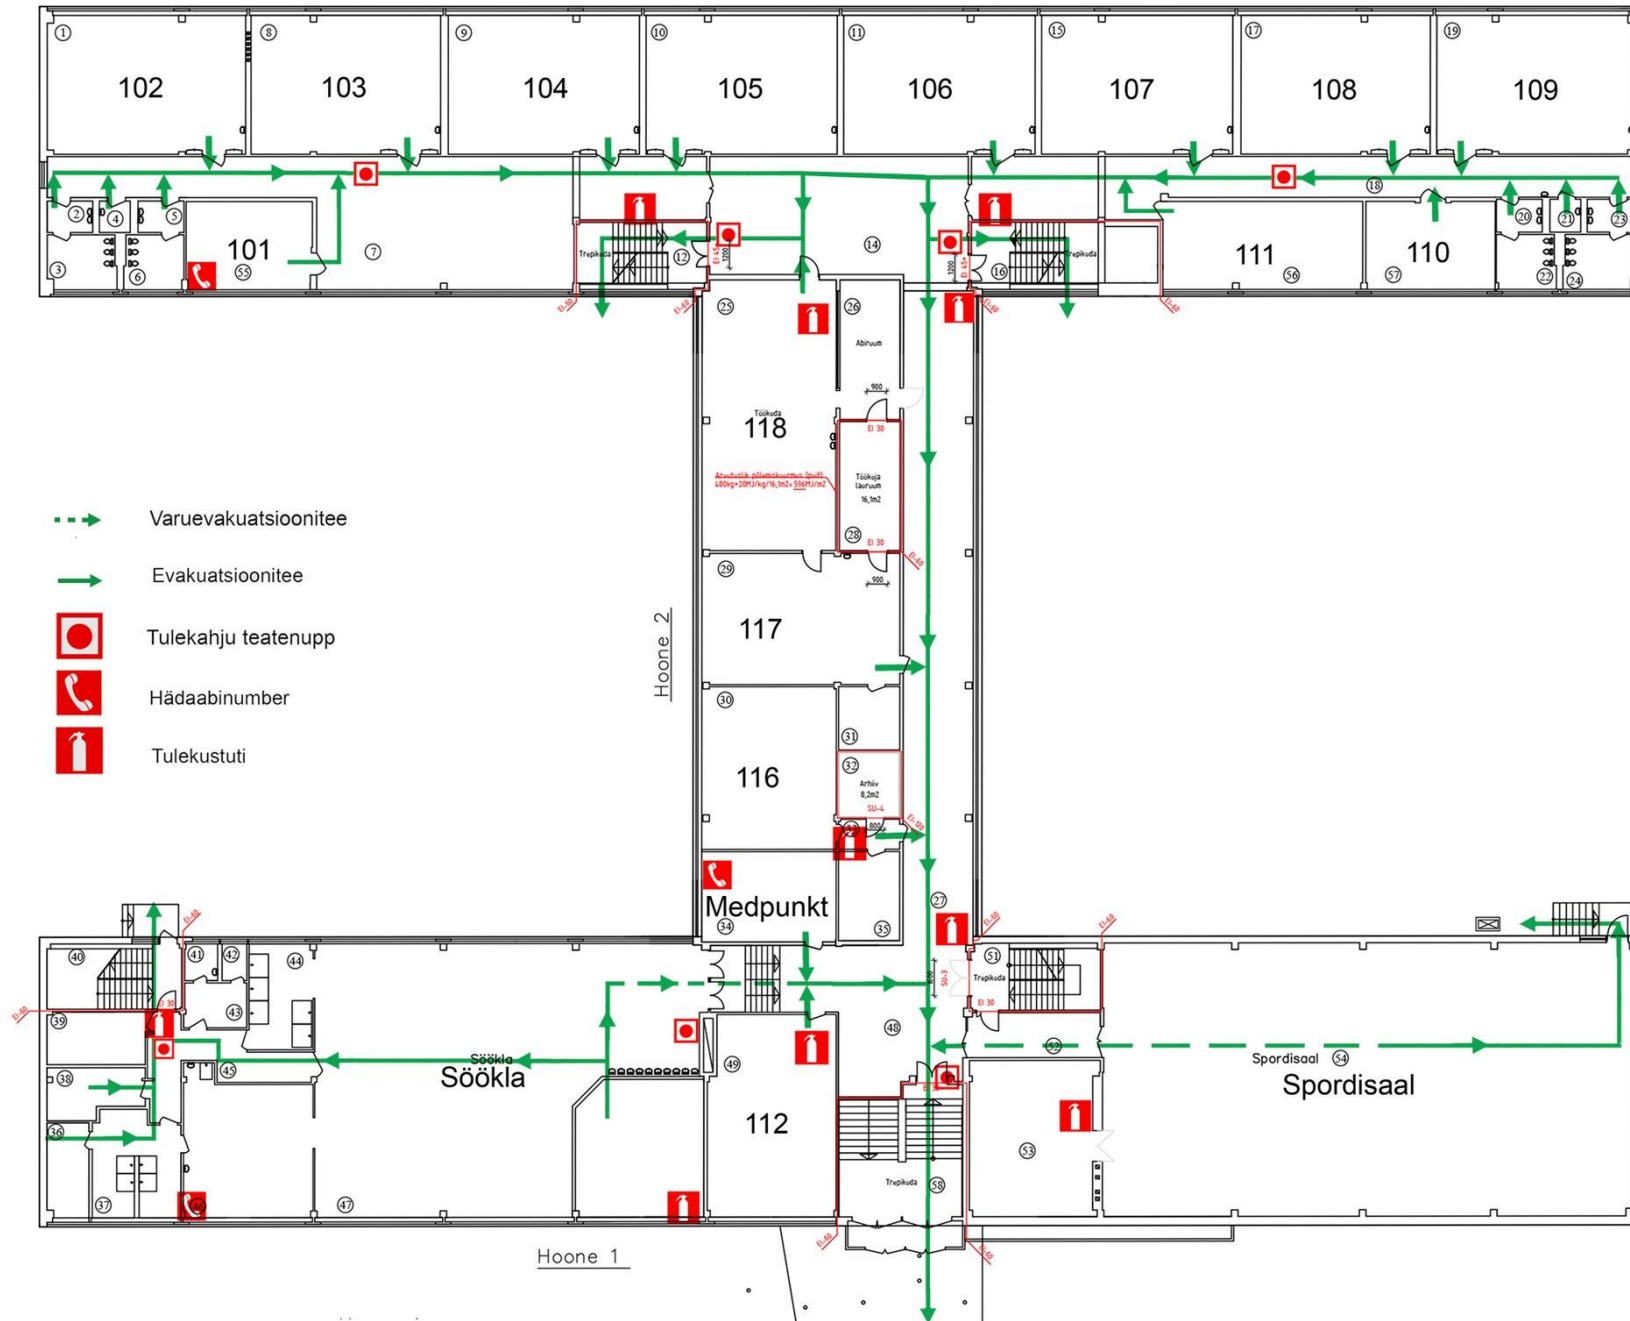

EVAKUATSIOONI JA TULEKAHJU KORRAL TEGUTSEMISE SKEEM KELDRISEKORRUS

EVAKUATSIOONI JA TULEKAHJU KORRAL TEGUTSEMISE SKEEM I KORRUS

Hoone 3

EVAKUATSIOONI JA TULEKAHJU KORRAL TEGUTSEMISE SKEEM

II KORRUS

Hoone 3

Hoone 1

EVAKUATSIOONI JA TULEKAHJU KORRAL TEGUTSEMISE SKEEM III KORRUS

Hoone 3
73 200

- > Varuevakuatsioonitee
- Evakuatsioonitee
- Tulekahju teatenupp
- ☎ Hädababinumber
- 🔥 Tulekustuti

EVAKUATSIOONI JA TULEKAHJU KORRAL TEGUTSEMISE SKEEM IV KORRUS

-  Varuevakuatsioonitee
-  Evakuatsioonitee
-  Tulekahju teatenupp
-  Hädaabinumber
-  Tulekustuti

EVAKUATSIOONI JA TULEKAHJU KORRAL TEGUTSEMISE SKEEM ABIHOONE

-  Teie asukoht
-  Evakuatsioonitee
-  Tulekustuti