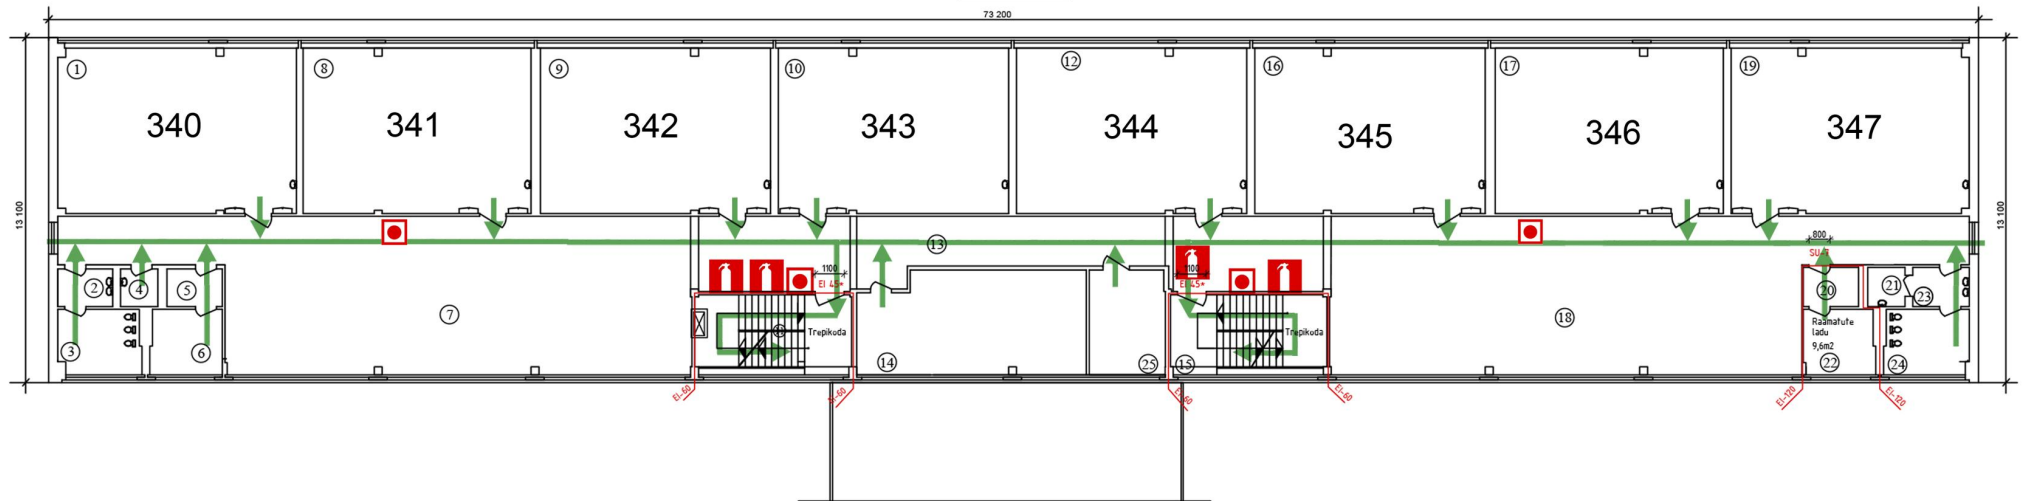

Hoone 1

EVAKUATSIOONI JA TULEKAHJU KORRAL TEGUTSEMISE SKEEM III KORRUS

Hoone 3
73 200

- > Varuevakuatsioonitee
- Evakuatsioonitee
- Tulekahju teatenupp
- ☎ Hädababinumber
- 🔥 Tulekustuti

EVAKUATSIOONI JA TULEKAHJU KORRAL TEGUTSEMISE SKEEM IV KORRUS

-  Varuevakuatsioonitee
-  Evakuatsioonitee
-  Tulekahju teatenupp
-  Hädaabinumber
-  Tulekustuti

EVAKUATSIOONI JA TULEKAHJU KORRAL TEGUTSEMISE SKEEM ABIHOONE

-  Teie asukoht
-  Evakuatsioonitee
-  Tulekustuti