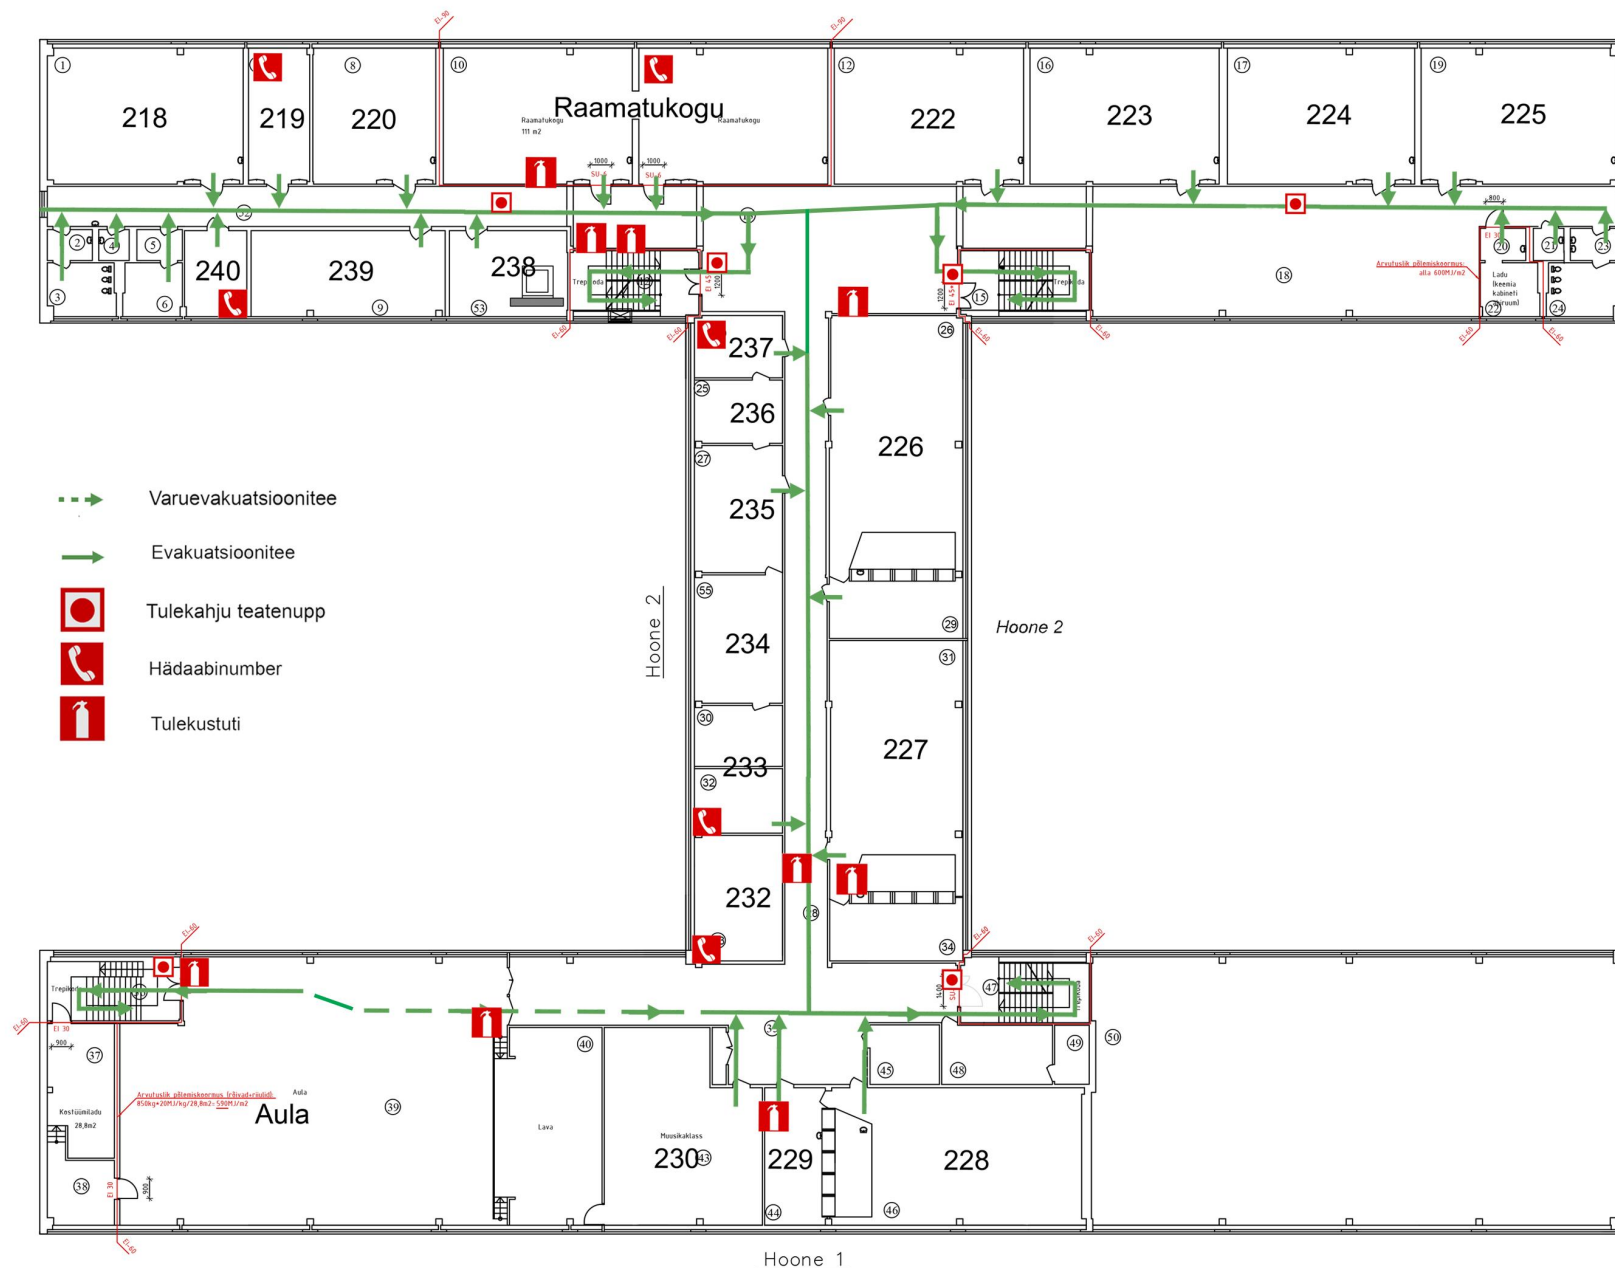

EVAKUATSIOONI JA TULEKAHJU KORRAL TEGUTSEMISE SKEEM KELDRISEKORRUS

EVAKUATSIOONI JA TULEKAHJU KORRAL TEGUTSEMISE SKEEM I KORRUS

Hoone 3

EVAKUATSIOONI JA TULEKAHJU KORRAL TEGUTSEMISE SKEEM

II KORRUS

Hoone 3

Hoone 1

EVAKUATSIOONI JA TULEKAHJU KORRAL TEGUTSEMISE SKEEM III KORRUS

Hoone 3
73 200

- > Varuevakuatsioonitee
- Evakuatsioonitee
- Tulekahju teatenupp
- ☎ Hädababinumber
- 🔥 Tulekustuti

EVAKUATSIOONI JA TULEKAHJU KORRAL TEGUTSEMISE SKEEM IV KORRUS

-  Varuevakuatsioonitee
-  Evakuatsioonitee
-  Tulekahju teatenupp
-  Hädaabinumber
-  Tulekustuti

EVAKUATSIOONI JA TULEKAHJU KORRAL TEGUTSEMISE SKEEM ABIHOONE

-  Teie asukoht
-  Evakuatsioonitee
-  Tulekustuti