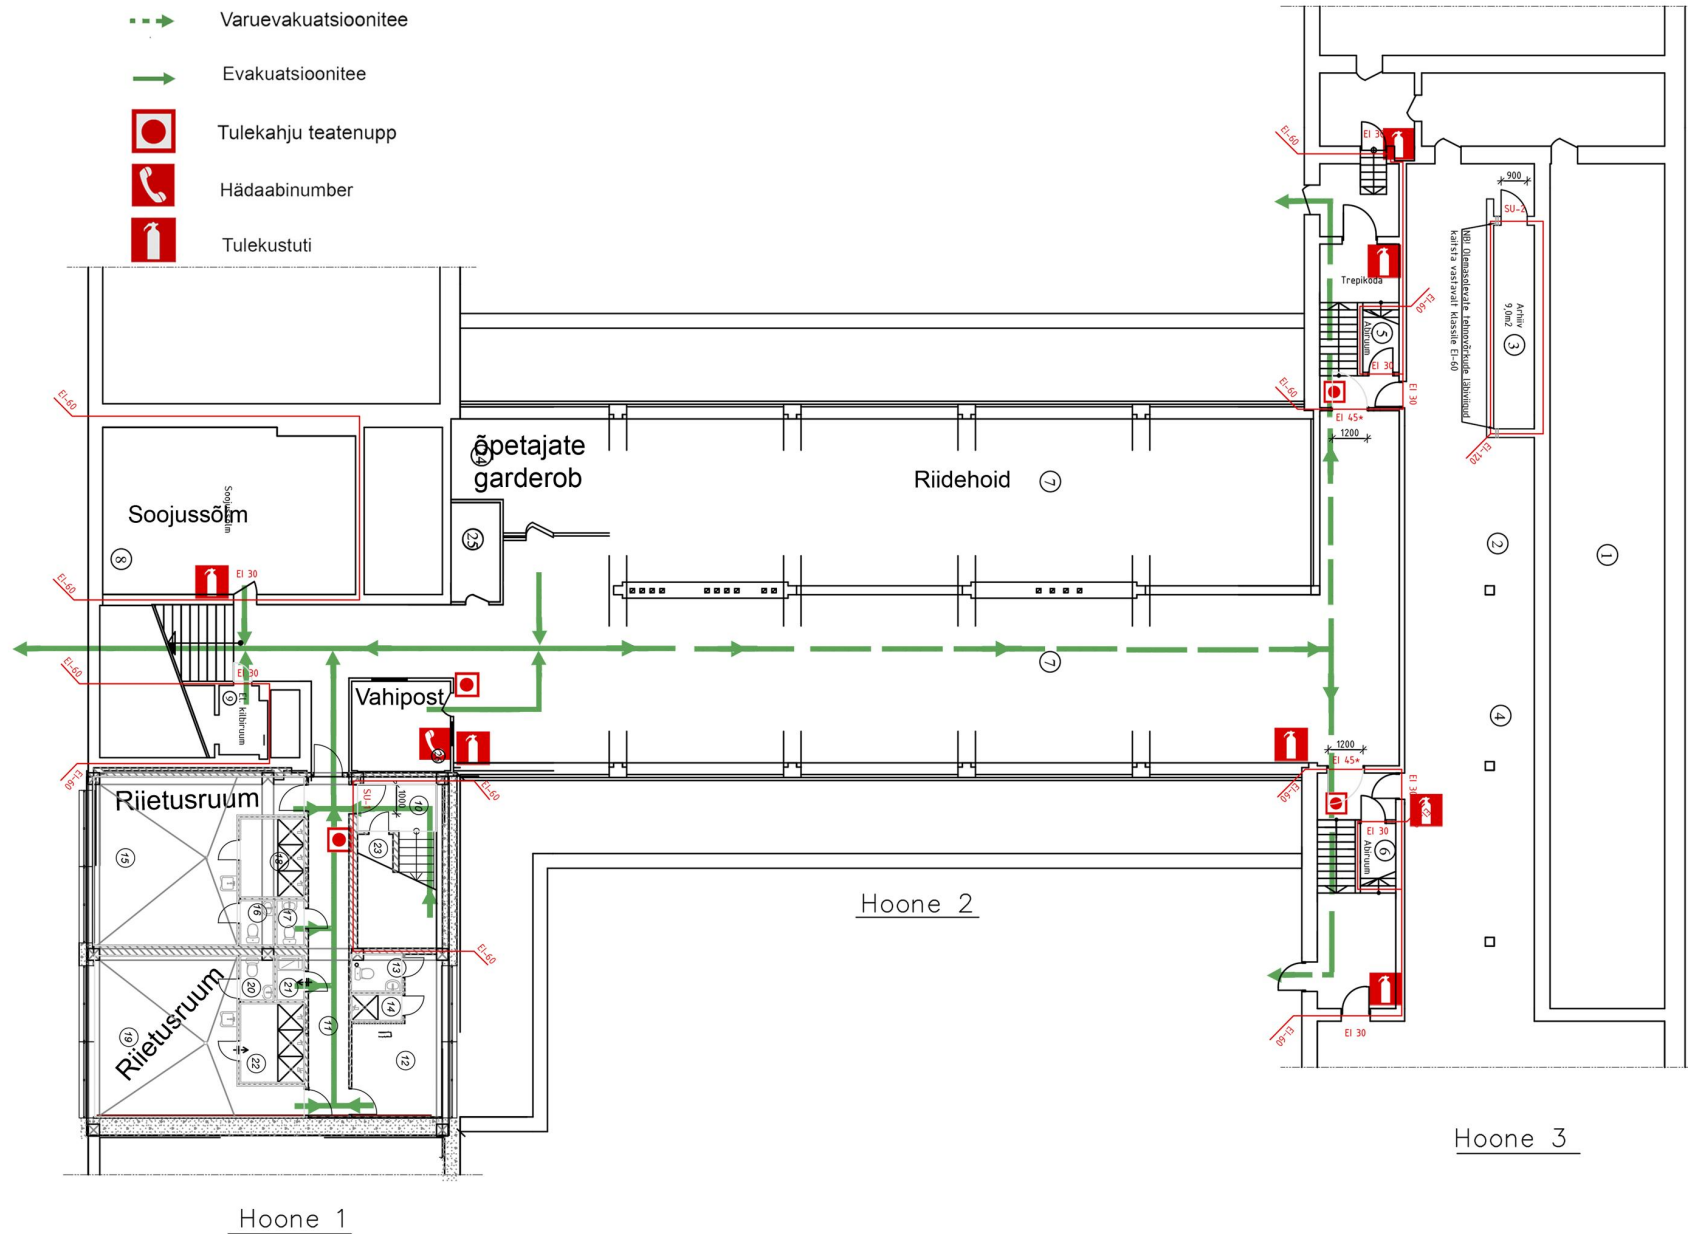

EVAKUATSIOONI JA TULEKAHJU KORRAL TEGUTSEMISE SKEEM KELDRISEKORRUS

EVAKUATSIOONI JA TULEKAHJU KORRAL TEGUTSEMISE SKEEM I KORRUS

Hoone 3

EVAKUATSIOONI JA TULEKAHJU KORRAL TEGUTSEMISE SKEEM

II KORRUS

Hoone 3

Hoone 1

EVAKUATSIOONI JA TULEKAHJU KORRAL TEGUTSEMISE SKEEM III KORRUS

Hoone 3
73 200

- > Varuevakuatsioonitee
- Evakuatsioonitee
- Tulekahju teatenupp
- ☎ Hädababinumber
- 🔥 Tulekustuti

EVAKUATSIOONI JA TULEKAHJU KORRAL TEGUTSEMISE SKEEM IV KORRUS

-  Varuevakuatsioonitee
-  Evakuatsioonitee
-  Tulekahju teatenupp
-  Hädaabinumber
-  Tulekustuti

EVAKUATSIOONI JA TULEKAHJU KORRAL TEGUTSEMISE SKEEM ABIHOONE

-  Teie asukoht
-  Evakuatsioonitee
-  Tulekustuti